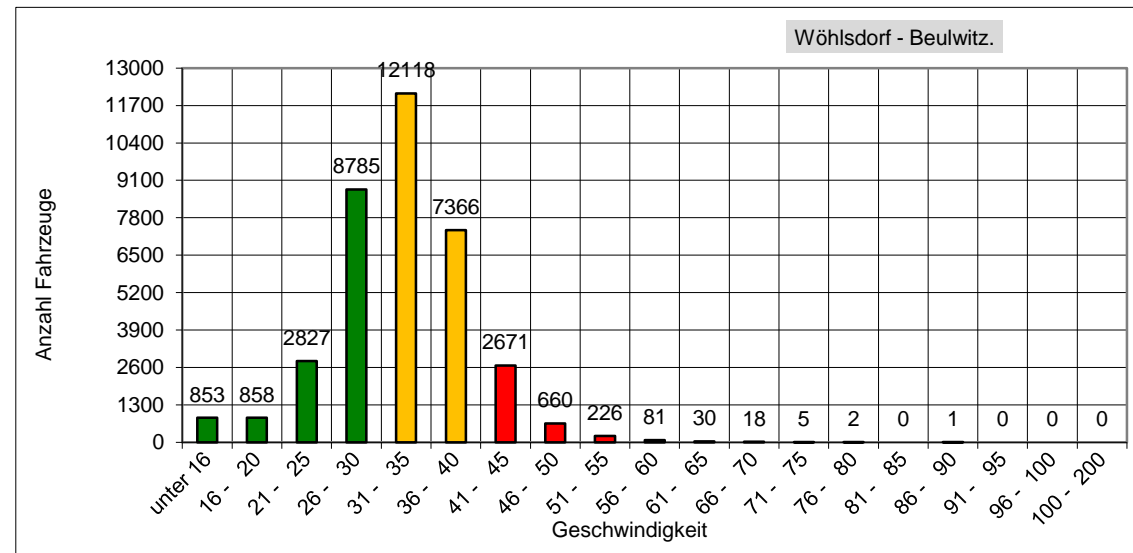

Straße der Freundschaft

25.03.2021, 09:15 Uhr - 11.06.2021, 10:27 Uhr

erlaubte Geschwindigkeit: 30 km/h

	Anzahl	v15	v50	v85	vmax
Meßrichtung =>	30.770		30,0	36,0	69
Gegenrichtung <=	36.501		32,4	39,0	88
Gesamt <=>	67.271		31,3	38,0	88

km/h	PKW>	PKW<
unter 16	1857	853
16 - 20	1165	858
21 - 25	2898	2827
26 - 30	8941	8785
31 - 35	9973	12118
36 - 40	4486	7366
41 - 45	1181	2671
46 - 50	213	660
51 - 55	36	226
56 - 60	11	81
61 - 65	5	30
66 - 70	4	18
71 - 75	0	5
76 - 80	0	2
81 - 85	0	0
86 - 90	0	1
91 - 95	0	0
96 - 100	0	0
100 - 200	0	0

v85: Dieser Wert wird in km/h ausgegeben und bedeutet, dass 85% der gemessenen Fahrzeuge diese Geschwindigkeit nicht überschritten haben. Dieser Wert ist maßgeblich für ggf. weitere verkehrsrechtliche Maßnahmen. Je näher der Wert der v85 an der zulässigen Höchst- geschwindigkeit am Messort liegt,

vmax: Dieser Wert wird in km/h ausgegeben und stellt die am schnellsten gefahrene Geschwindigkeit während des Messzeitraums dar.

Das entspricht einem täglichen Verkehrsaufkommen von ca. 989 Fahrzeugen!