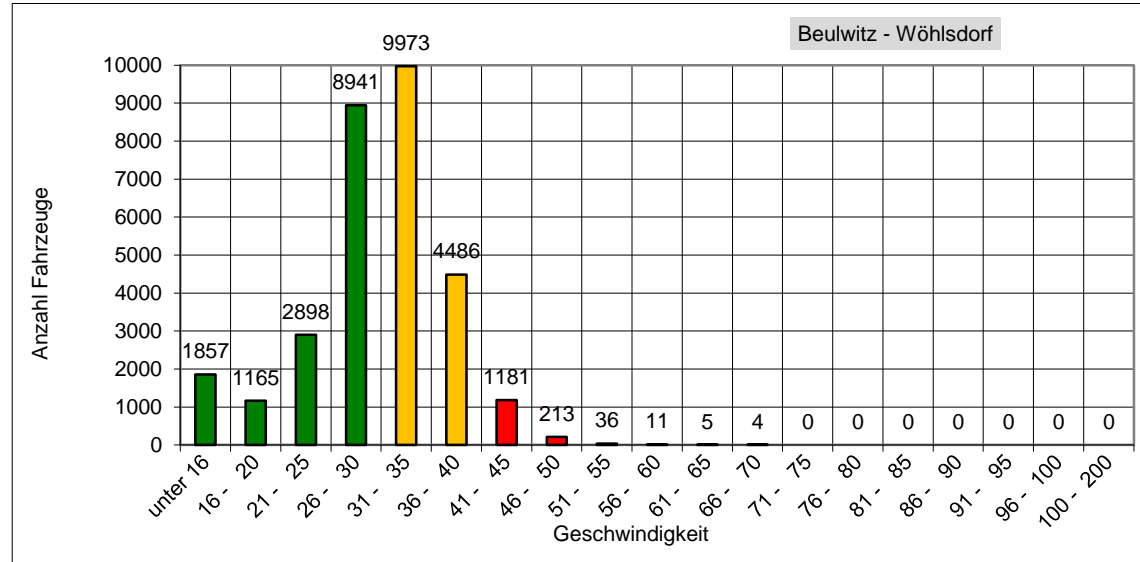

Straße der Freundschaft

25.03.2021, 09:15 Uhr - 11.06.2021, 10:27 Uhr

erlaubte Geschwindigkeit: 30 km/h

	Anzahl	v15	v50	v85	vmax
Meßrichtung =>	30.770		30,0	36,0	69
Gegenrichtung <=	36.501		32,4	39,0	88
Gesamt <=>	67.271		31,3	38,0	88

km/h	PKW>	PKW<
unter 16	1857	853
16 - 20	1165	858
21 - 25	2898	2827
26 - 30	8941	8785
31 - 35	9973	12118
36 - 40	4486	7366
41 - 45	1181	2671
46 - 50	213	660
51 - 55	36	226
56 - 60	11	81
61 - 65	5	30
66 - 70	4	18
71 - 75	0	5
76 - 80	0	2
81 - 85	0	0
86 - 90	0	1
91 - 95	0	0
96 - 100	0	0
100 - 200	0	0

v85: Dieser Wert wird in km/h ausgegeben und bedeutet, dass 85% der gemessenen Fahrzeuge diese Geschwindigkeit nicht überschritten haben. Dieser Wert ist maßgeblich für ggf. weitere verkehrsrechtliche Maßnahmen. Je näher der Wert der v85 an der zulässigen Höchst- geschwindigkeit am Messort liegt,

vmax: Dieser Wert wird in km/h ausgegeben und stellt die am schnellsten gefahrene Geschwindigkeit während des Messzeitraums dar.

Das entspricht einem täglichen Verkehrsaufkommen von ca. 989 Fahrzeugen!